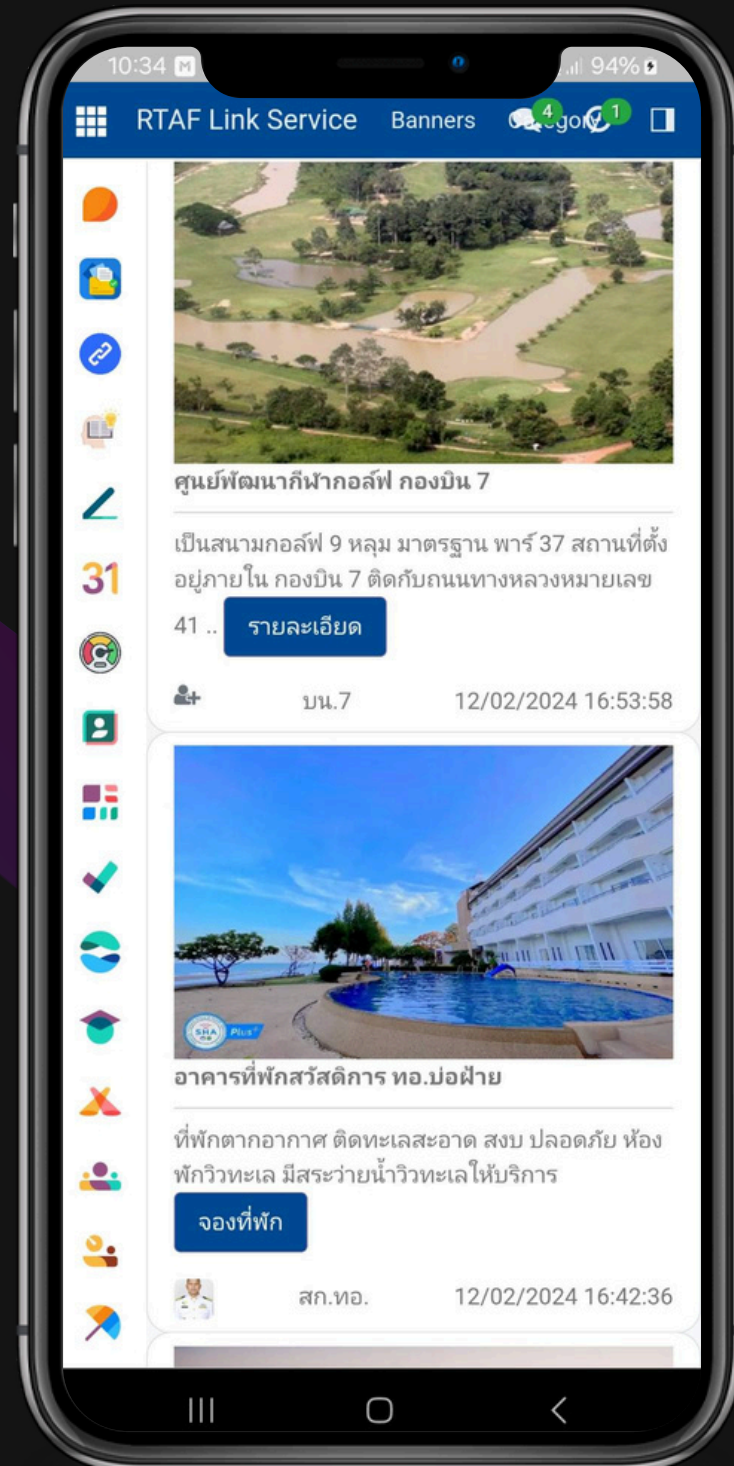

ISO/IEC 29110
Certified

รวมบริการของ กองทัพอากาศ ทั้งหมด

เชื่อมโยงกับระบบของ บริการของ กองทัพอากาศ

จองบริการ ผ่าน RTAF Super App ได้

ร้านค้า (Market Place)

ISO/IEC 29110
Certified

มีฟังก์ชัน การซื้อ / การขาย