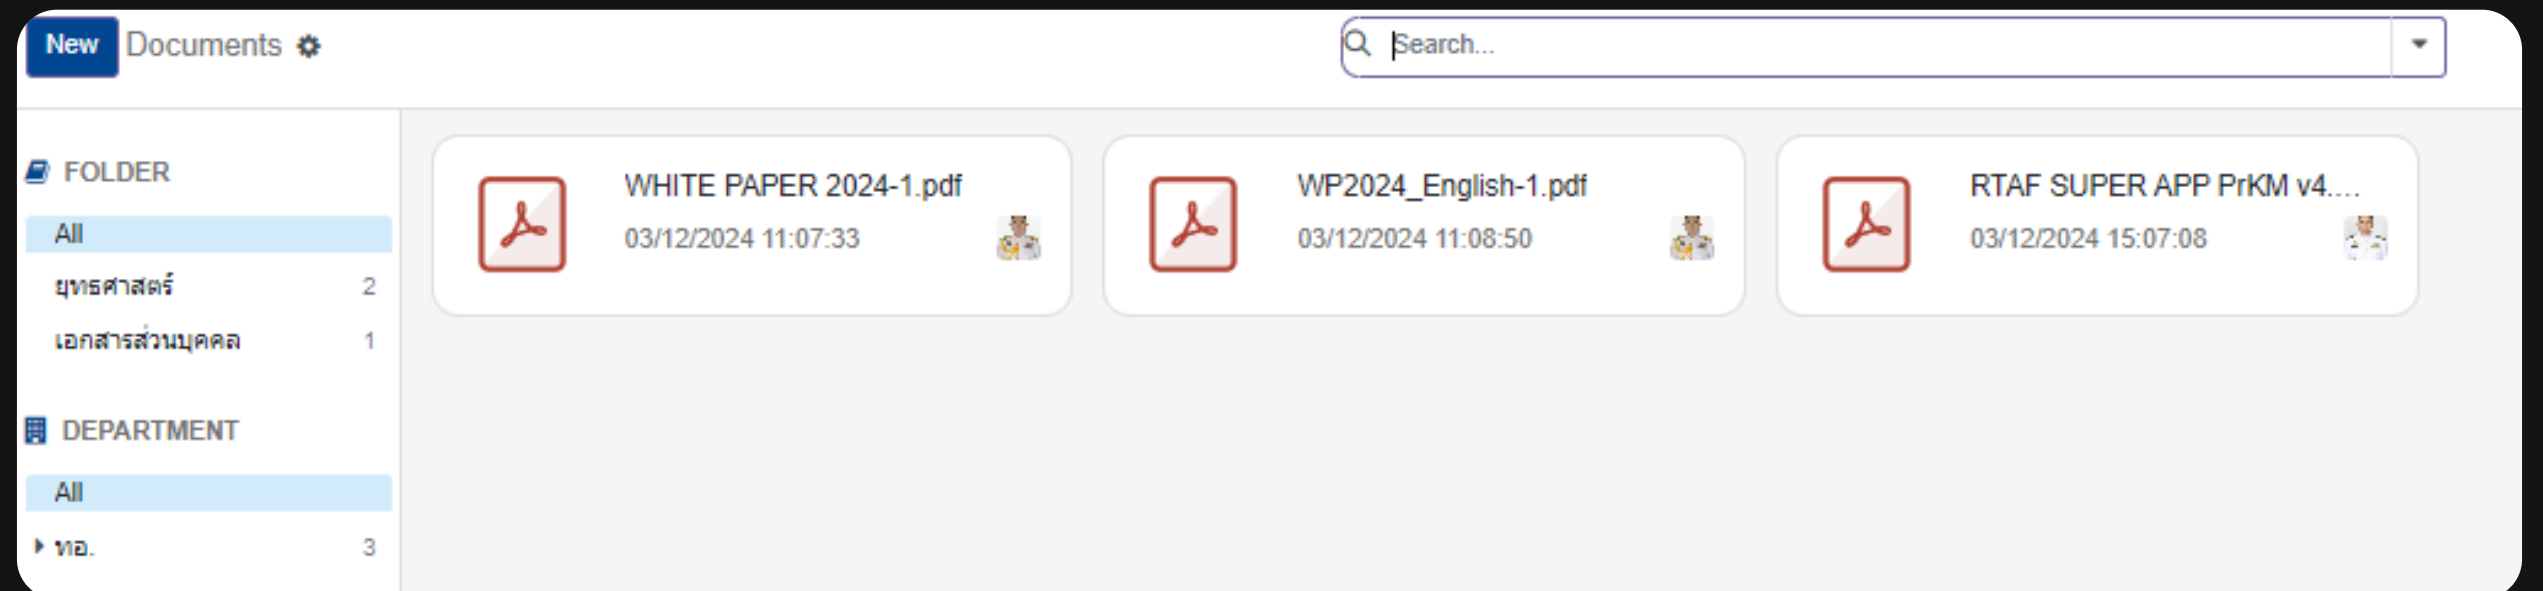

พื้นที่จัดเก็บส่วนบุคคล

ISO/IEC 29110
Certified

สร้าง Folder เอกสารได้

แชร์เอกสารได้

กำหนดสิทธิ์การเข้าถึงเอกสาร

การแนบไฟล์ (Upload)

- ภาพ / วิดีโอ / เสียง
- .pdf / .doc / .ptt / .xls

ระบบจองบริการออนไลน์