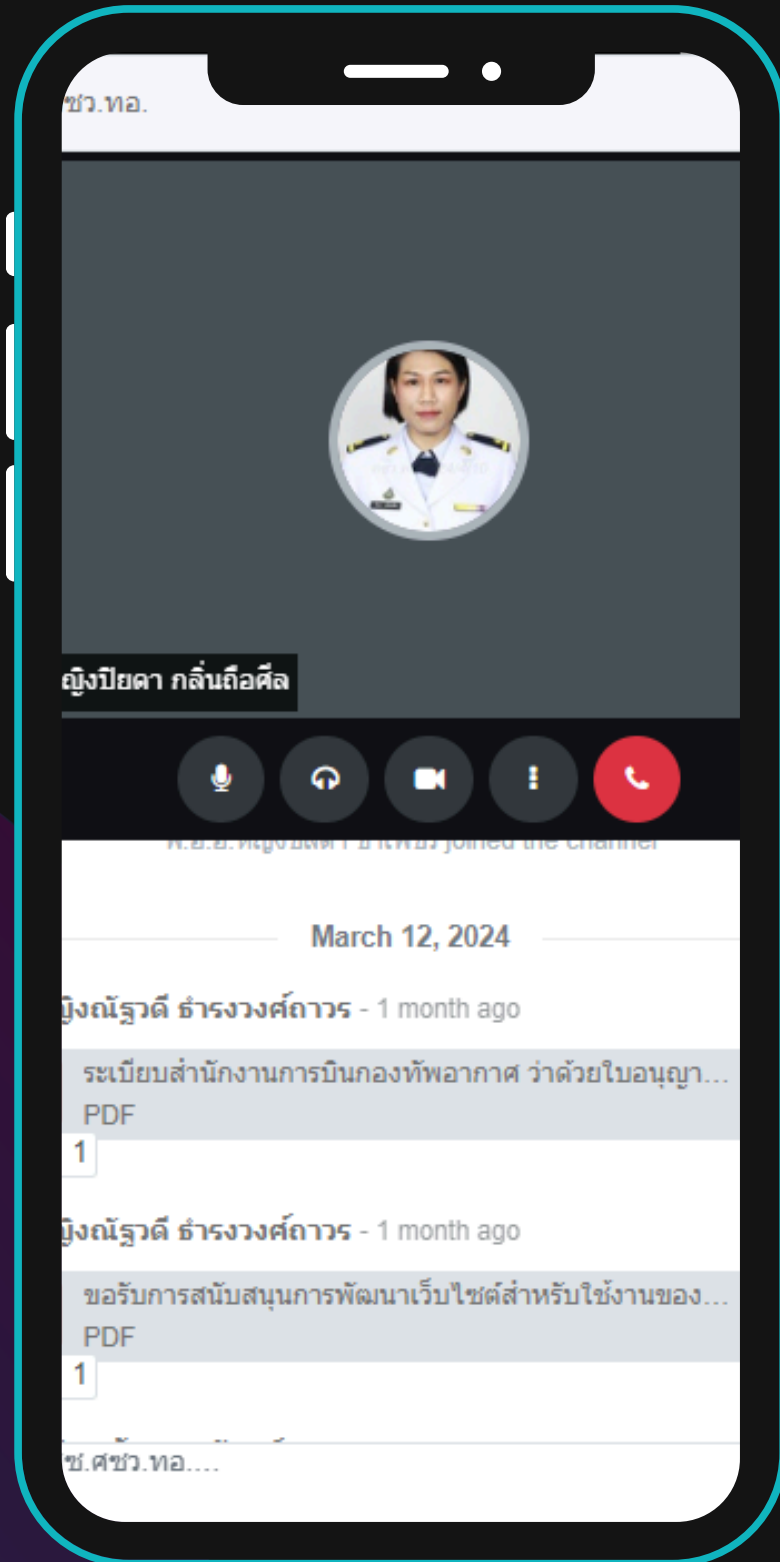

ISO/IEC 29110
Certified

RTAF Super App

มีแอปพลิเคชัน อะไรบ้าง ?

VTC / CHAT

ISO/IEC 29110
Certified

สนทนาทางเสียง (Voice Call)

สนทนาทางวิดีโอ (Video Call)

การแจ้งเตือน (Notification)