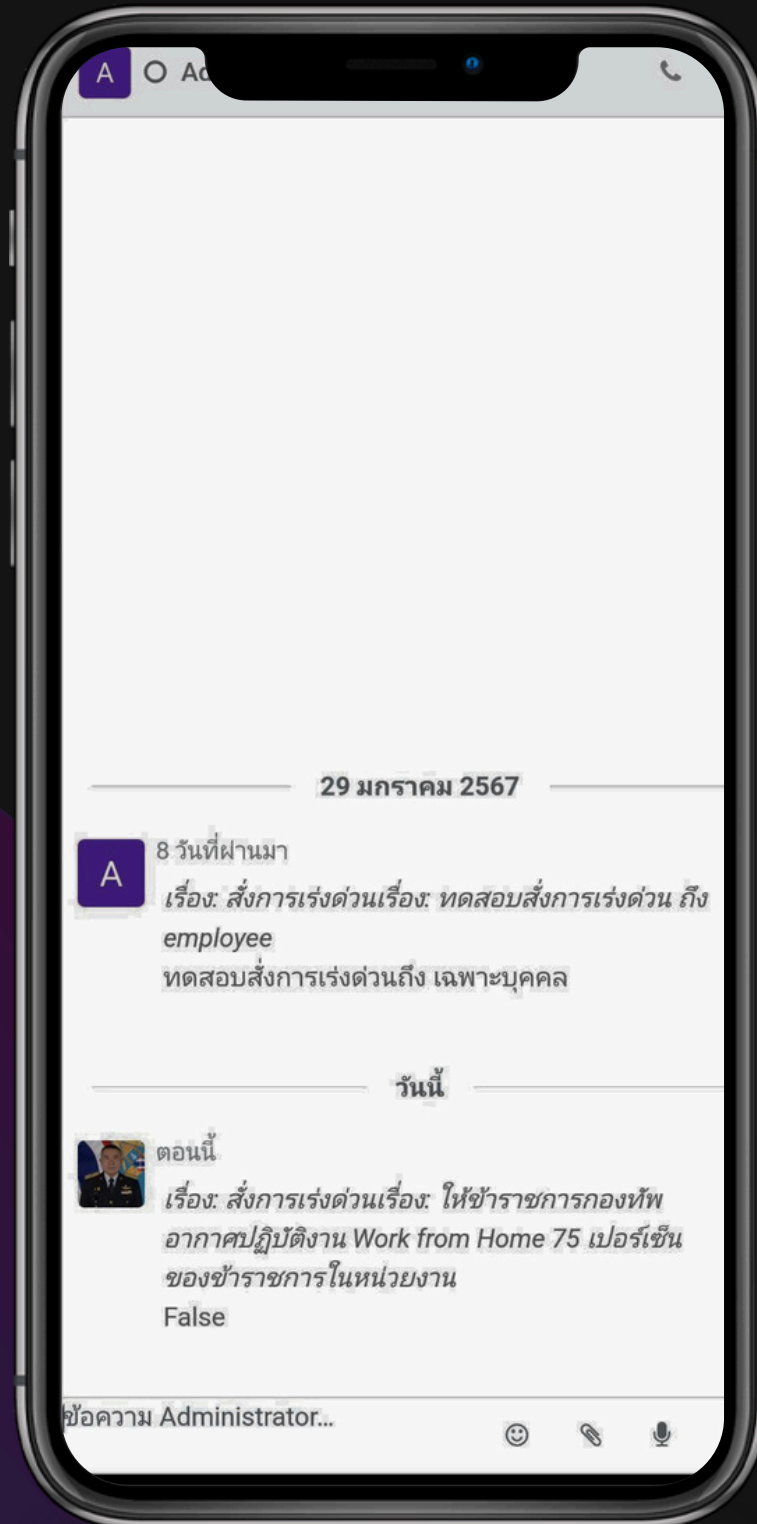

สั่งการเร่งด่วน

ISO/IEC 29110
Certified

- สำหรับ ผบช.ระดับสูง
- ทน.ทนขต.ทอ.

- กำหนดหัวข้อสั่งการได้

- สั่งการได้ทั้ง บุคคล, หน่วยงาน และ ตำแหน่ง

- กำหนดวันสั่งการได้

- การแนบไฟล์ (Attachments)
- ภาพ / วิดีโอ / เสียง
- .pdf / .doc / .ptt / .xls