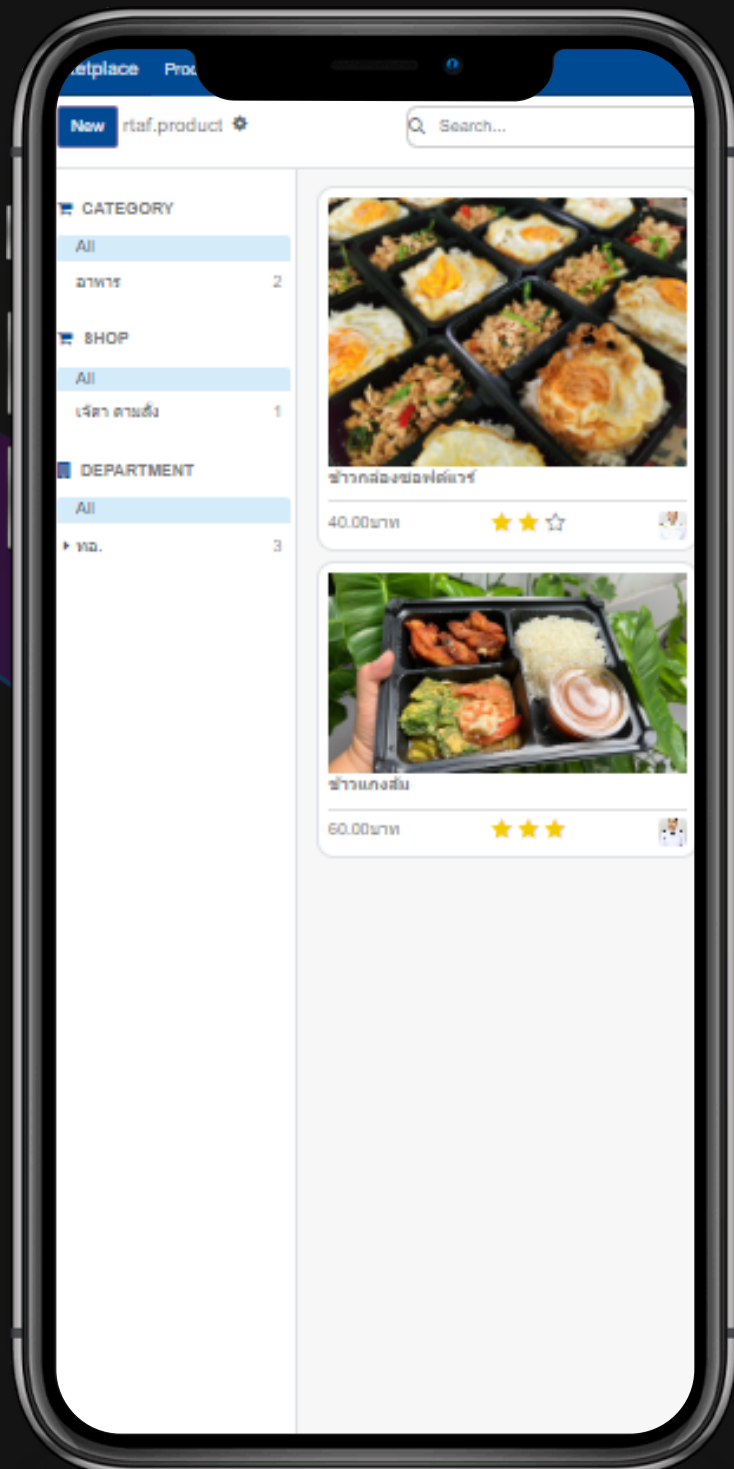

ร้านค้า (Market Place)

ISO/IEC 29110
Certified

มีฟังก์ชัน การซื้อ / การขาย

เลือกหมวดหมู่ซื้อขายได้

ดูสถานะ การซื้อ / การขาย ได้

ส่งข้อความหา ผู้ซื้อผู้ขาย ได้