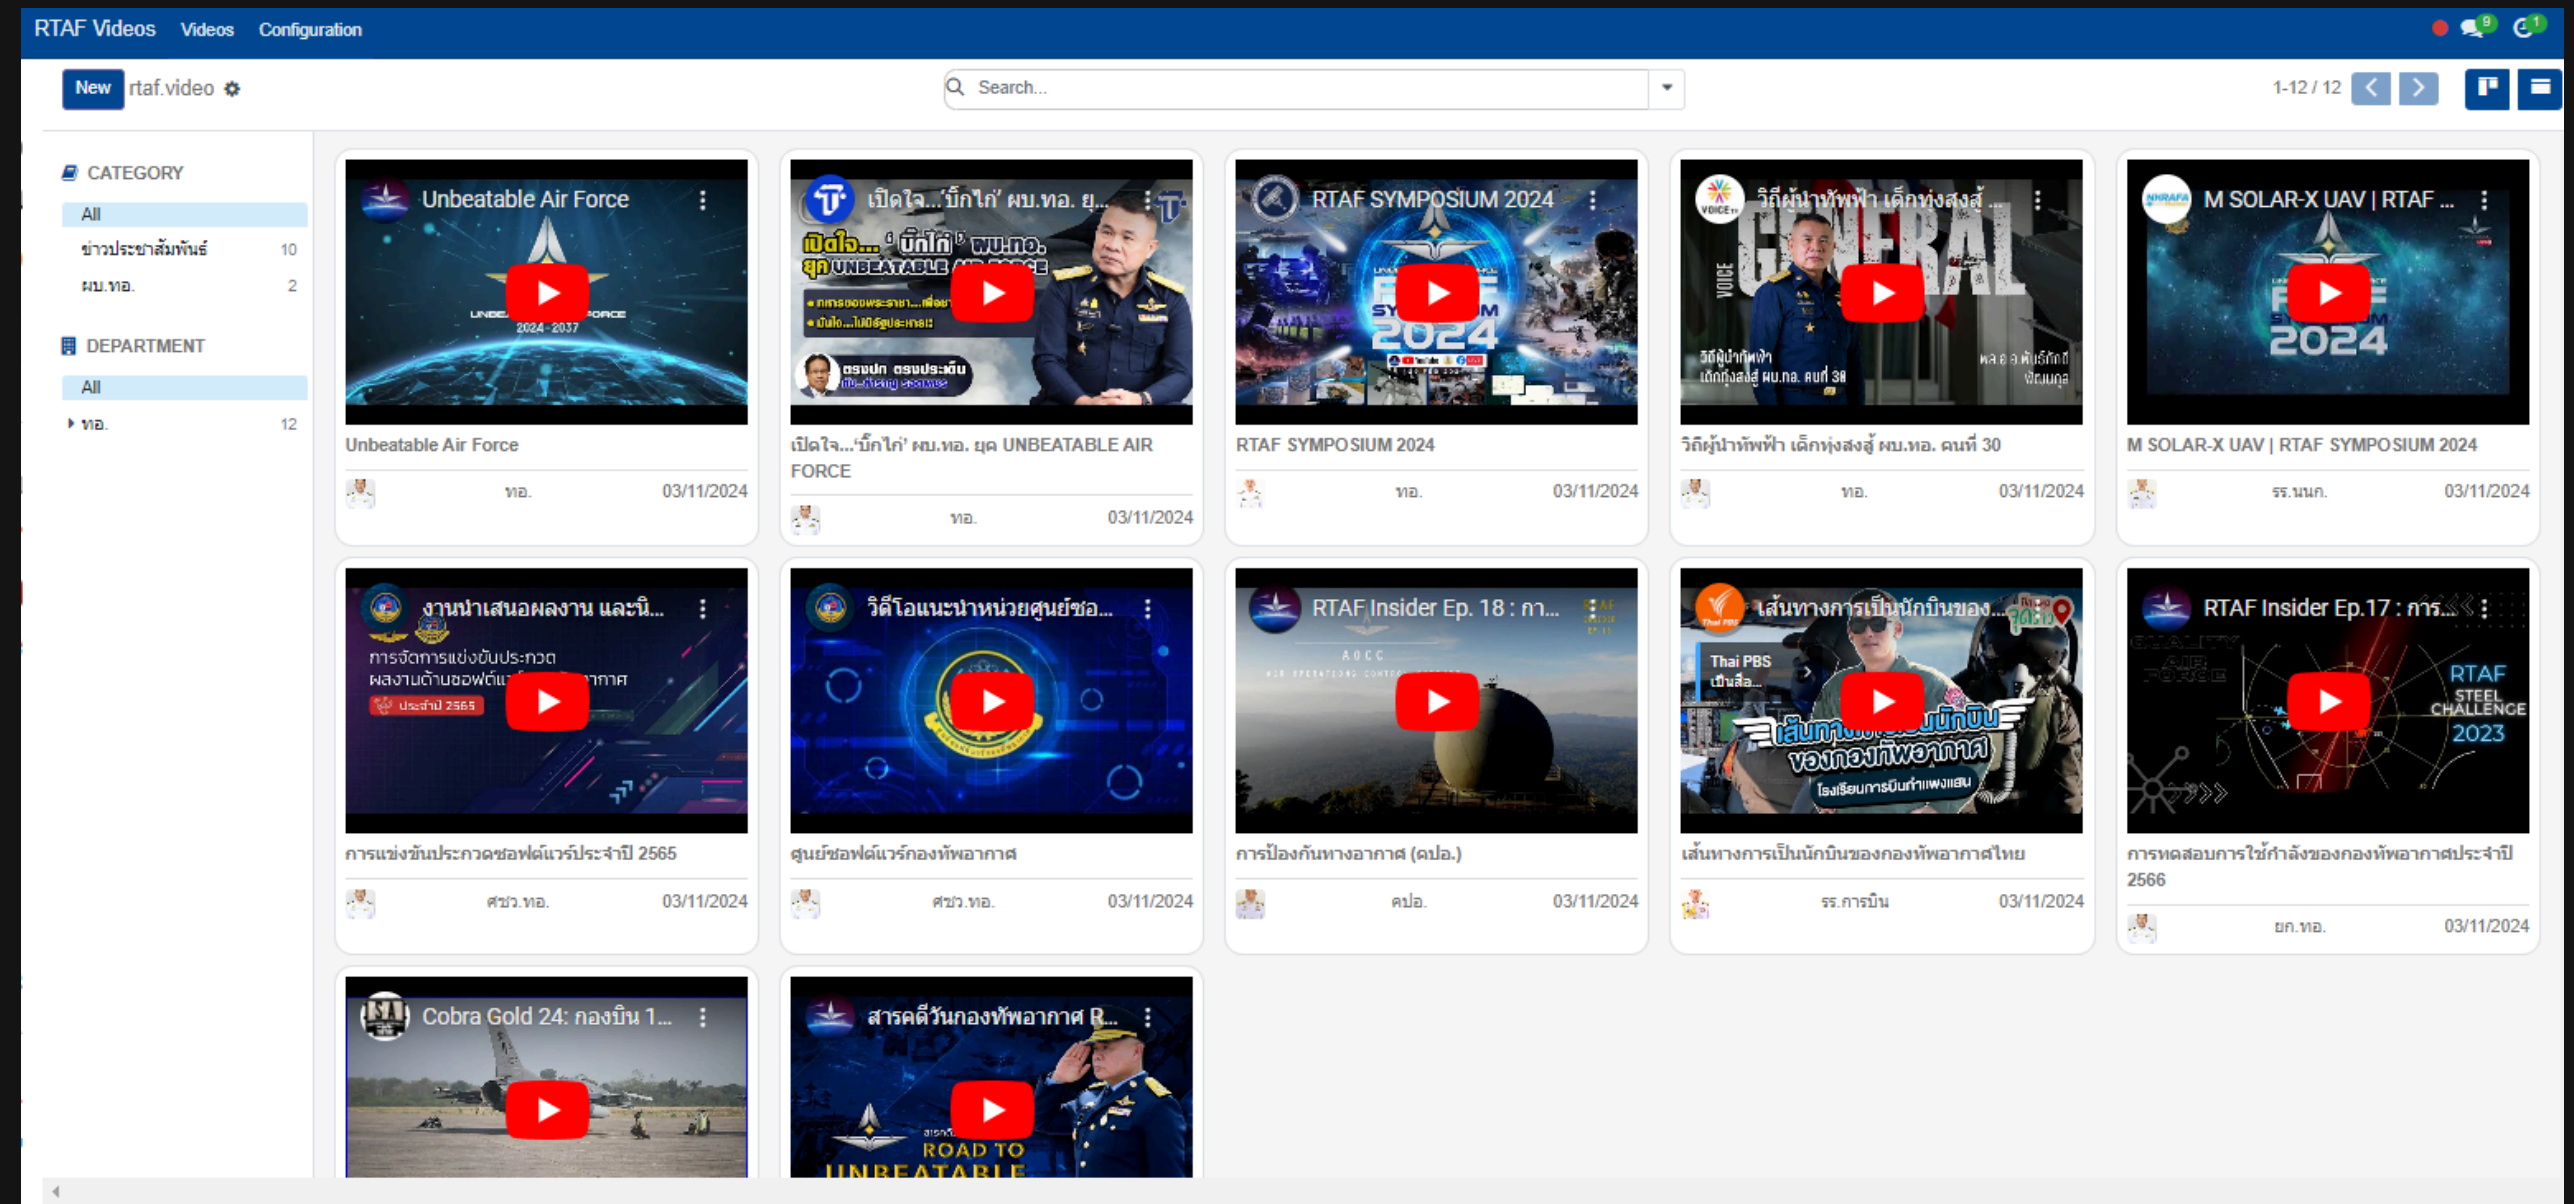

RTAF VIDEO

ISO/IEC 29110
Certified