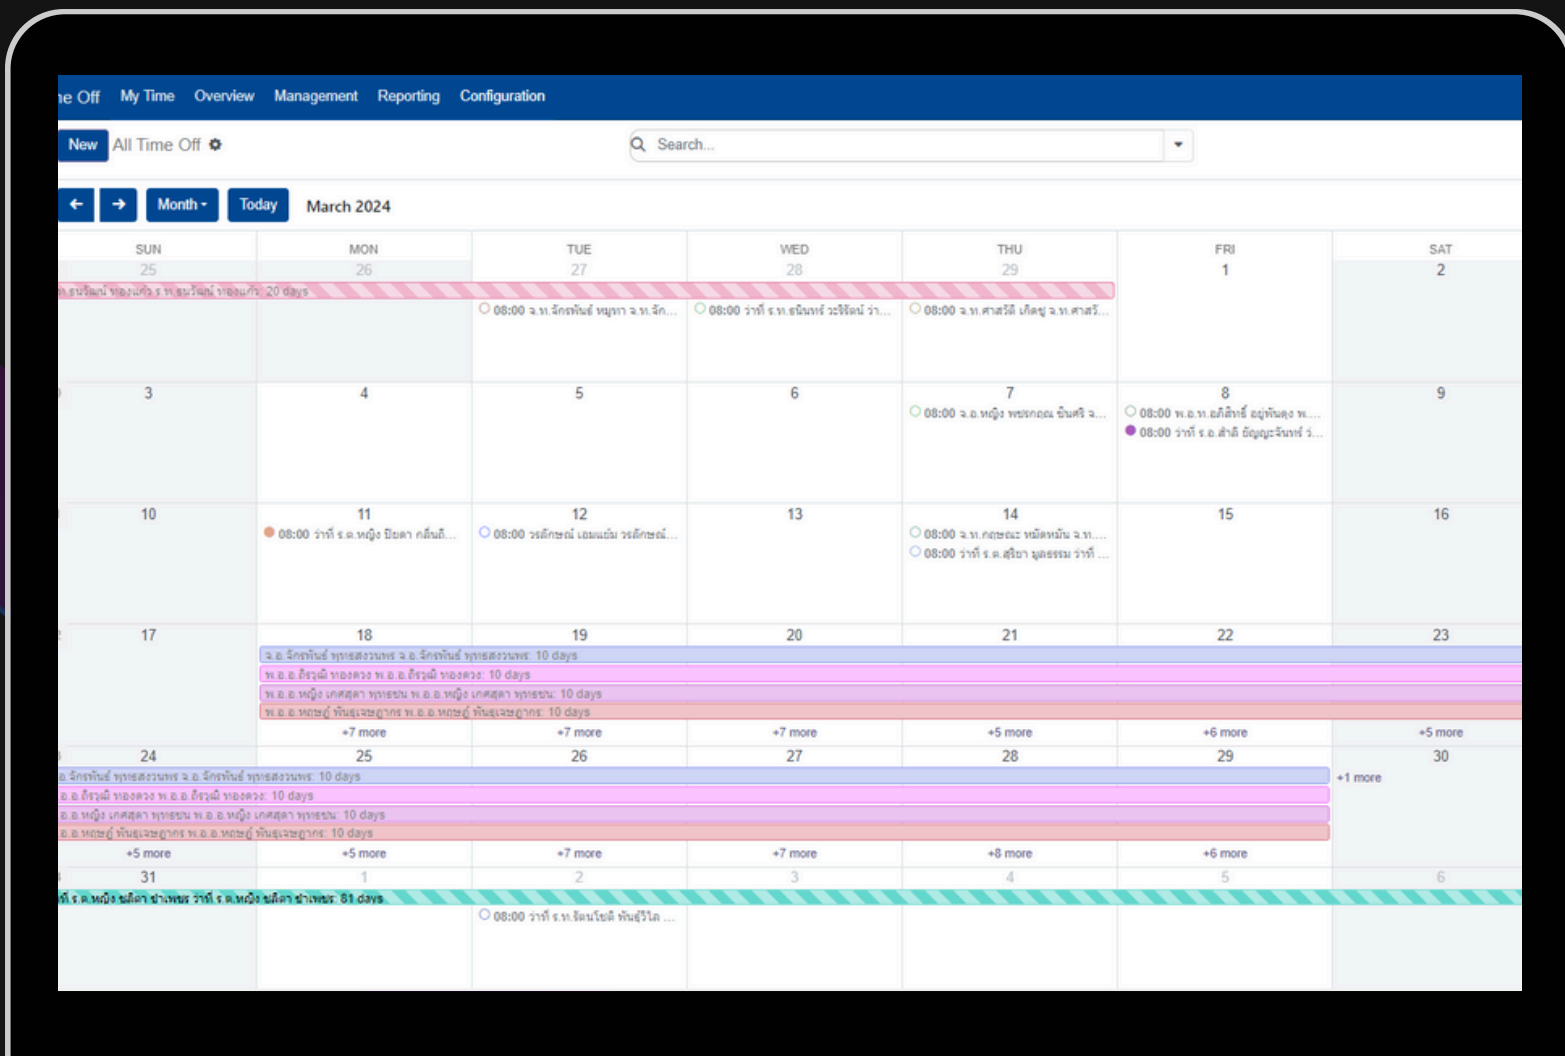

เพิ่มผู้สนทนา (Invite User)

ปักหมุดข้อความสำคัญ (Pin)

การแนบไฟล์ (Attachments)

แชร์หน้าจอ (Share Screen)

ไม่จำกัดเวลาในการประชุม
ไม่จำกัดผู้เข้าร่วมในการประชุม

ระบบจำหน่ายยอดกำลังพล

ISO/IEC 29110
Certified

- บันทึกการลา ราชการ OT หรือการปฏิบัติการกิจของหน่วยได้
- ตรวจสอบความซ้ำซ้อนของข้อมูลกำลังพลในการเบิกงบประมาณ
- บันทึกข้อมูลการลาของตนเองได้
- ผบช. สามารถ อนุมัติการลา และการจำหน่ายยอดผ่านระบบได้
- ออกรายงานในรูปแบบ Excel ได้