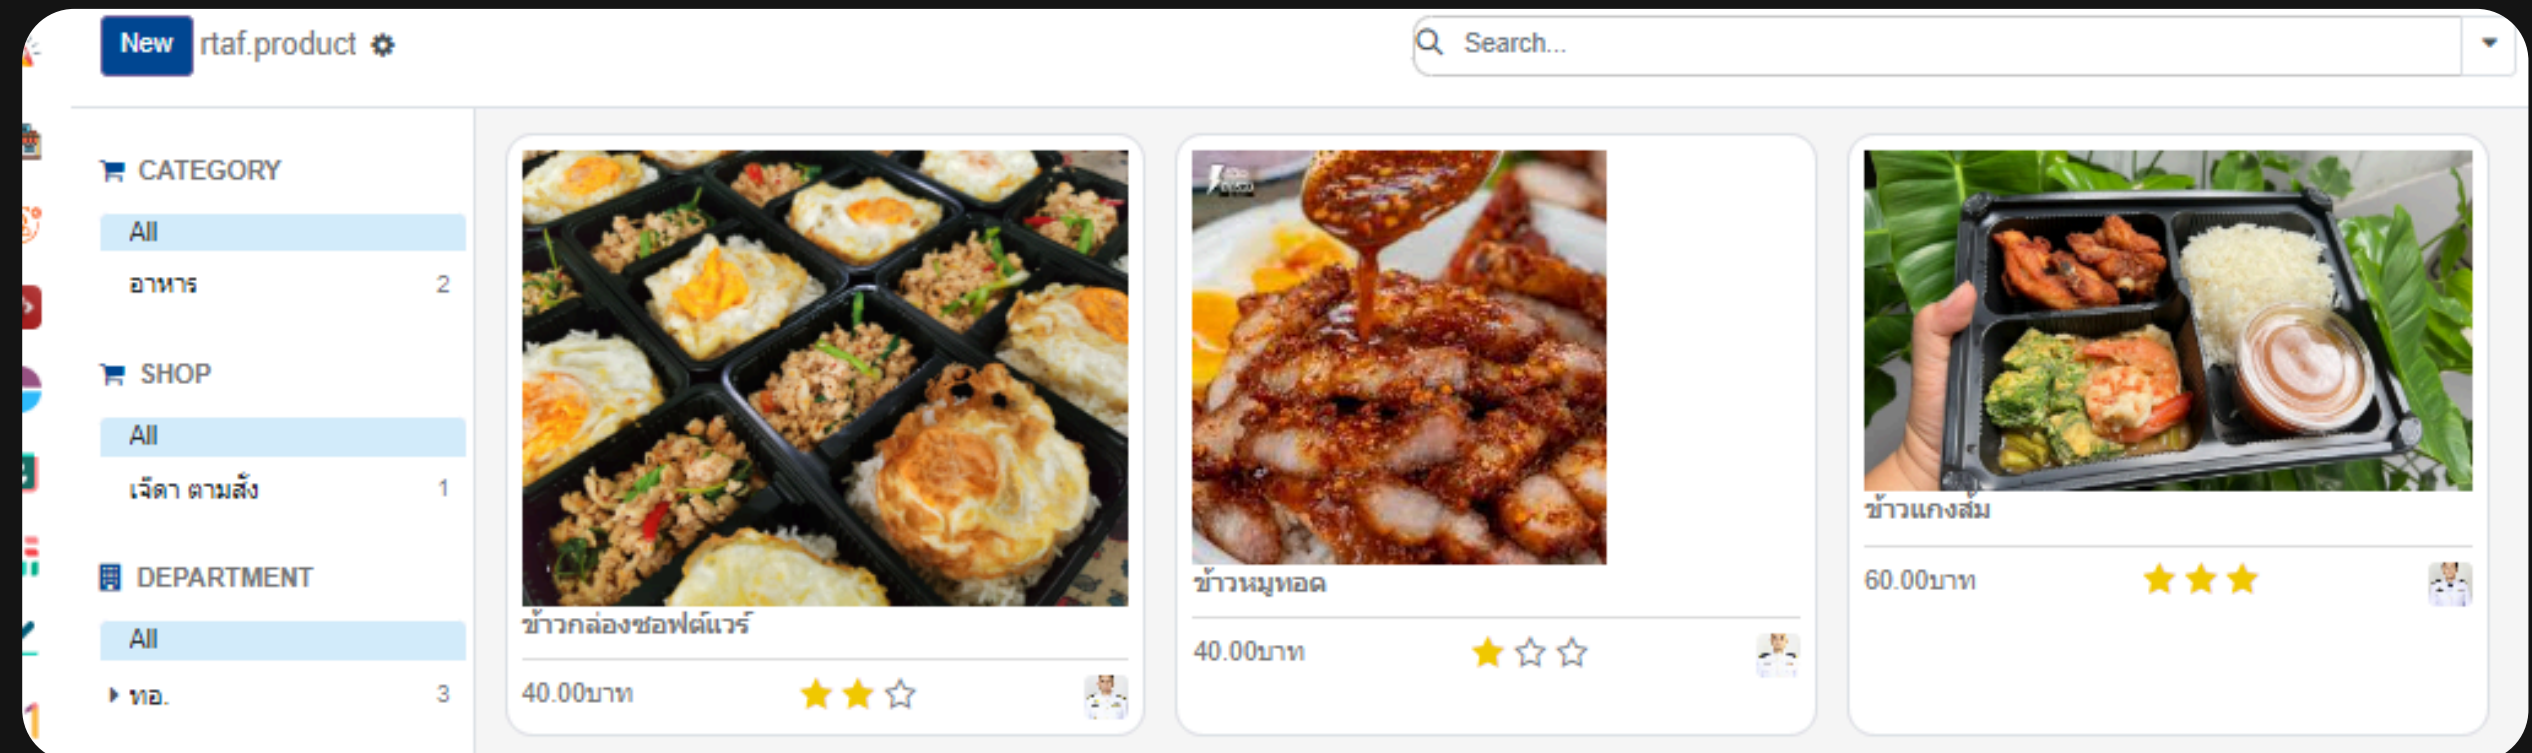

ร้านค้า (Market Place)

ISO/IEC 29110
Certified

มีฟังก์ชัน การซื้อ / การขาย

เลือกหมวดหมู่ซื้อขายได้

ดูสถานะ การซื้อ / การขาย ได้

ส่งข้อความหา ผู้ซื้อผู้ขาย ได้