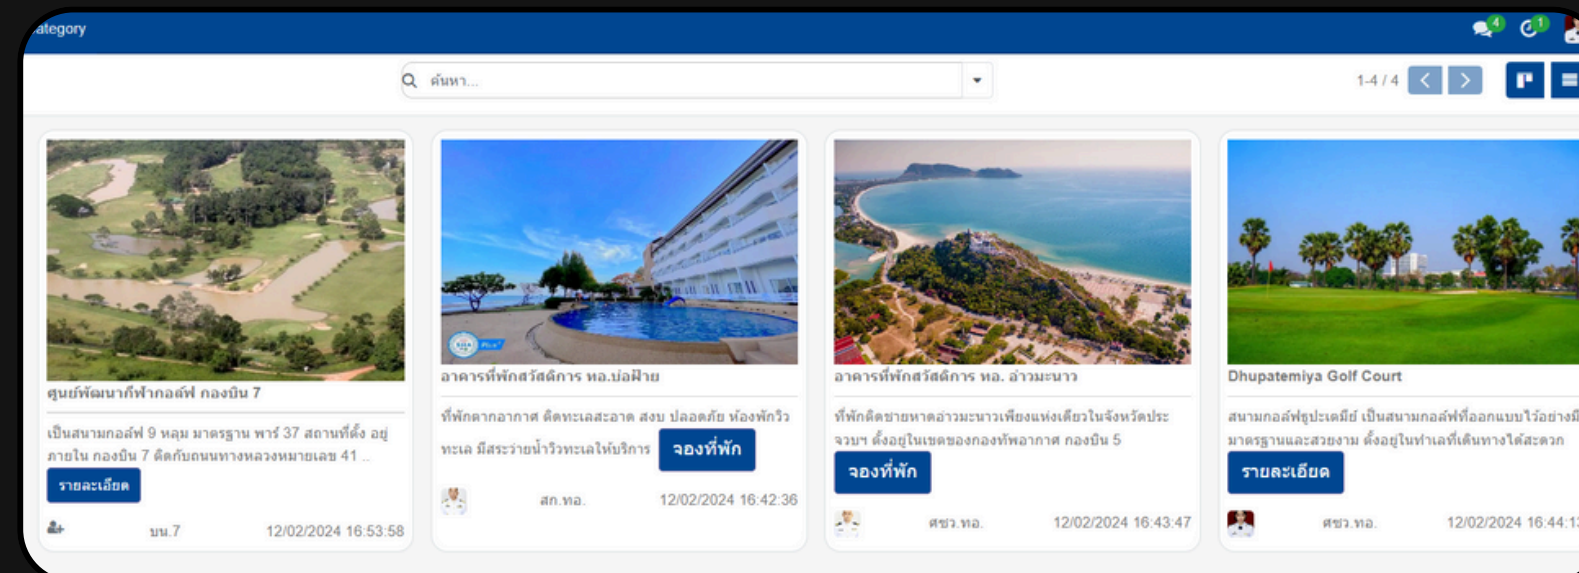

ISO/IEC 29110
Certified

รวมบริการของ กองทัพอากาศ ทั้งหมด

เชื่อมโยงกับระบบของ บริการของ กองทัพอากาศ

จองบริการ ผ่าน RTAF Super App ได้

ร้านค้า (Market Place)

ISO/IEC 29110
Certified

มีฟังก์ชัน การซื้อ / การขาย