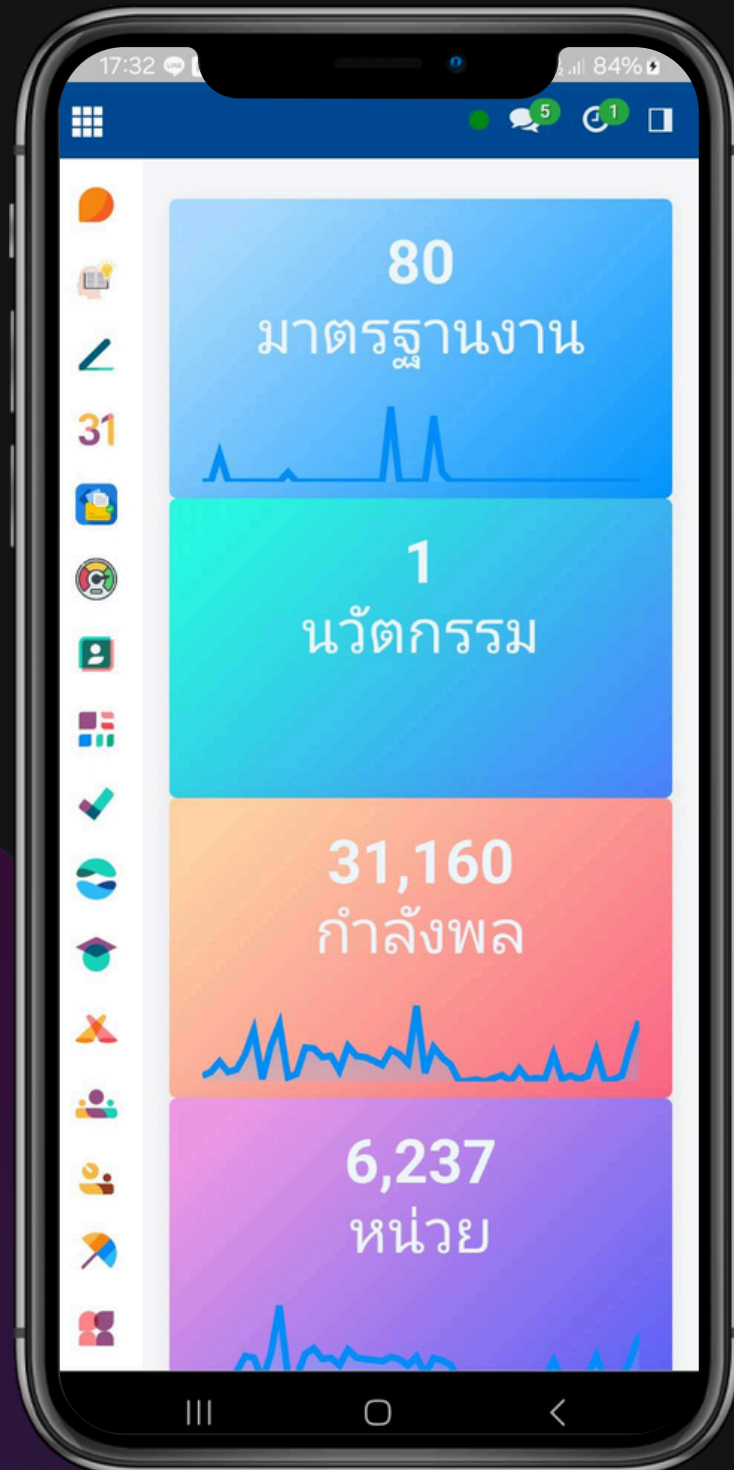

เลือกหมวดหมู่ซื้อขายได้

ดูสถานะ การซื้อ / การขาย ได้

ส่งข้อความหา ผู้ซื้อผู้ขาย ได้

การจัดการความรู้ (KMS)

ISO/IEC 29110
Certified

สร้าง KM-Mindmap ได้

เพิ่มมาตรฐานงาน/นวัตกรรม ได้

สร้าง Flowchart ได้